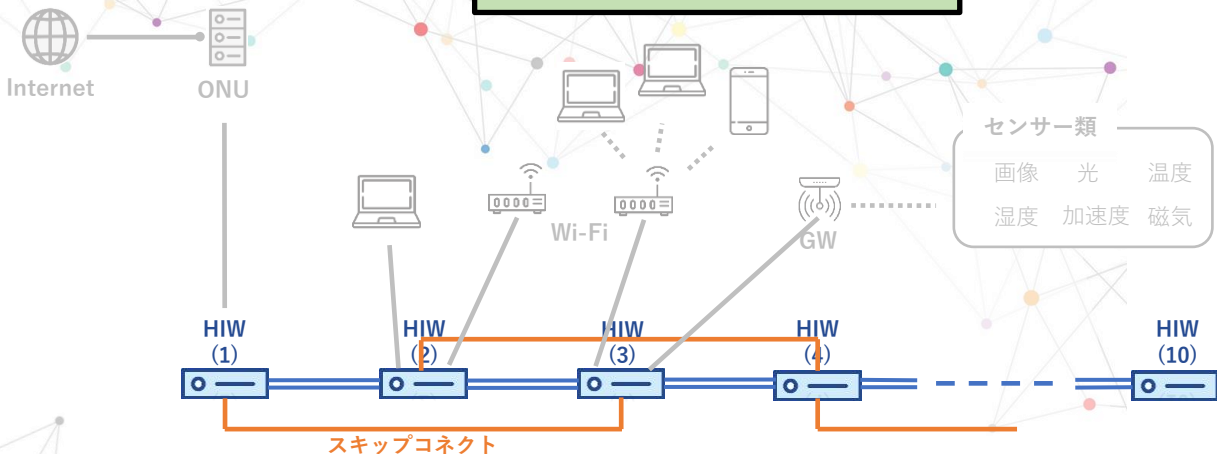

Comfit

世界初

2023年
出荷開始

完全二重化スイッチングハブ

- ・完全二重化通信を実現し通信遅延ゼロを実現
- ・スキップコネクト機能で機器故障時も通信維持を実現
- ・通信状態監視機能を内蔵し常時監視を実現

<特許第6902309号取得>

居室内ネットワークサービスイメージ

完全二重化で通信遅延ゼロ

- ・縦列配線 (A,B線) による完全二重化
- ・A,B線で全く同じデータを通信
- ・通信障害時、即時もう一方へ切替変え

通信状態監視機能 (GUI)

- ・HIW内で各ポートの通信状態を常時監視
- ・接続された経路全ての状態をログ保存

スキップコネクトで安心通信

- ・飛び石接続で機器障害時の通信断を回避
- ・装置故障でも通信状態で交換可能
- ・断線時には下位からの通信で状態を維持

自動アドレッシング機能

- ・DHCP環境でHIWを接続すると自動でIP付与
- ・GUIに接続後のIPを表示

項目	仕様
形名	HIW
動作周囲温度	0°C~45°C
動作および保存湿度	95%RH以下 (結露なきこと)
外形寸法	115mm (W) x 170mm (H) 突起物含まず
質量	約800g (電源端子台含む)
使用環境	屋内
耐振動	周波数: 13.2~100Hz、加速度: 4.9m/s ² 、掃印回数: X, Y, Z報告 各2時間
耐衝撃	加速度: 980m/s ² 、衝撃回数: X, Y, Z報告 各3回
HIW間通信	メタル1000BASE-T固定二重化通信によるフレーム保護機能
イーサネットポート	10BASE-T/100BASE-TX/1000BASE-t x4ポート (MDI/MDI-X自動切り替え)

項目	仕様
汎用ポート	4ポート (2ポートはスキップコネクト対応) Duplex Full/Half, Auto Negotiation対応
電源	定格入力電圧 DC5V 最大消費電力 11W
機能	スイッチングモード ストア&フォワード方式、ノンブロッキング・フルワイヤスピード対応 ・スループット 1000M⇄1000M 1,488,000pps (64Byte) ・100M⇄100M 148,800pps (64Byte) 10M⇄10M 14,880pps (64Byte) ・バッファ容量 256Kbyte (全Port) Jumbo Frame 最大9,000Byte ・MACアドレス登録数 4,000エントリー (最大) エージングタイム300秒